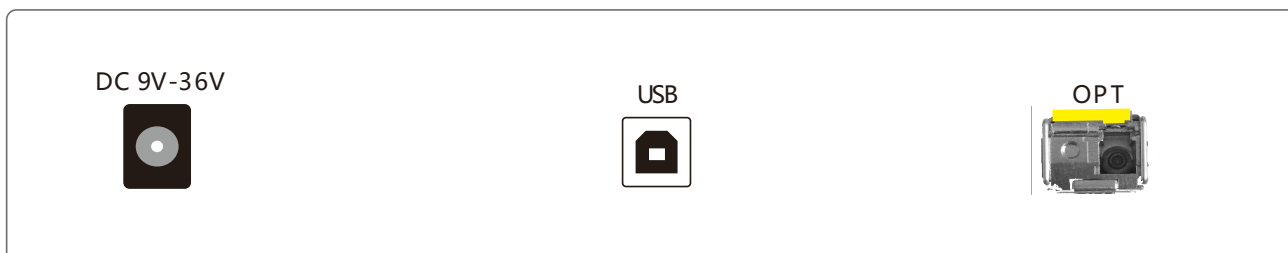

存储温度	-40°C~85°C
工作时间	7*24 小时

六、接口说明

➤ 桌面式发射端

➤ 桌面式接收端