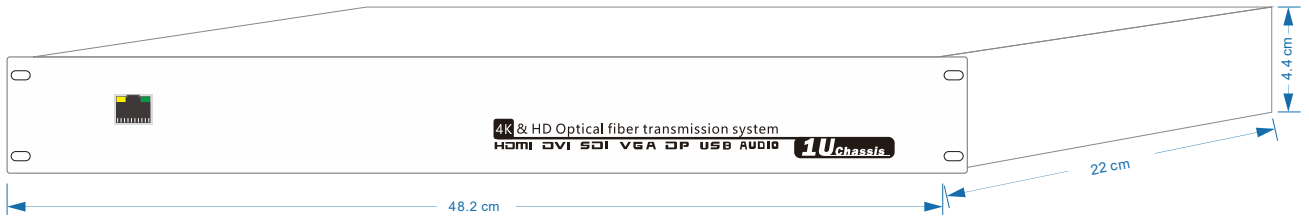

存储温度	-40°C~85°C
工作时间	7*24 小时

六、接口说明

➤ 桌面式发射端

➤ 桌面式接收端

➤ 4路 1U 机架正反面

➤ 8路 4U 机架正反面

➤ 16路4U机架正反面

七、产品尺寸

➤ 单路尺寸

➤ 1U 机架尺寸

➤ 4U 机架尺寸