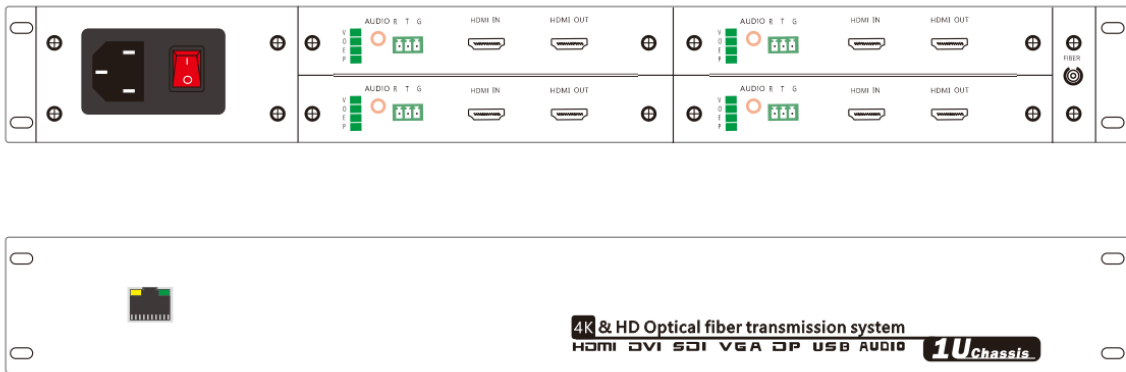

五、技术参数

视频	支持协议	HDMI
	像素带宽	300MHz，全数字
	接口带宽	总带宽 6.75Gbps
	输入输出电平	1VP-P
	支持数码位宽	10Bit
	支持分辨率	VESA 标准分辨率；YUV 格式分辨率
	接口	HDMI 接口
	阻抗	100Ω
	建议 HDMI 线缆最大输入/输出距离	小于 5M，在 1920X1080@60Hz 以上分辨率时，使用带均衡的线缆时可以至 30M
音频	音频模式	支持音频加解嵌
	接口	3.5mm 立体声音频插座
	信号类型	正向立体声
RS232	接口	凤凰端子
	信号方向	正向传输（可选双向传输）
	波特率	自适应，最高 115200bps
光纤	光纤接口	单路：LC 接口 机架式：（LC/FC/ST/SC）可选
	光纤类型	单模/多模
	波长	单模 1310nm/
	接口带宽	2.97Gbps
	建议最大传输距离	在 1920X1080@60hz， 单模光纤：10km
其他	电源	单路：DC12V/1A （宽电压 9V~24V）机架式：220V
	最大功耗	单路：MAX 8W
	工作温度	-20℃ ~ +70℃
	湿度	5% ~ 90%

存储温度	-40°C~85°C
工作时间	7*24 小时

六、接口说明

➤ 桌面式发射端

➤ 桌面式接收端

➤ 4路 1U 机架正反面

➤ 8路 4U 机架正反面

➤ 16路4U机架正反面

七、产品尺寸

➤ 单路尺寸

➤ 1U 机架尺寸

➤ 4U 机架尺寸