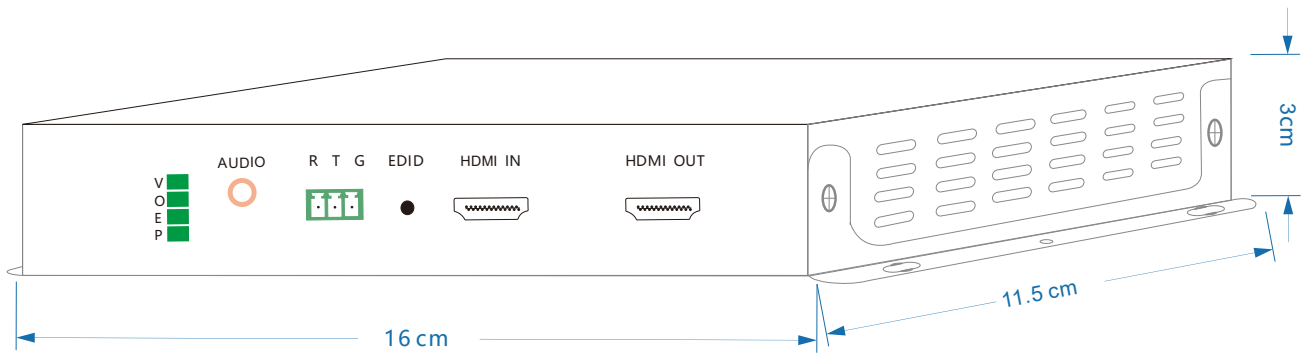

存储温度	-40°C~85°C
工作时间	7*24 小时

六、接口说明

➤ 桌面式发射端

➤ 桌面式接收端

➤ 4路 1U 机架正反面

➤ 8路 4U 机架正反面

➤ 16路4U机架正反面

七、产品尺寸

➤ 单路尺寸

➤ 1U 机架尺寸

➤ 4U 机架尺寸