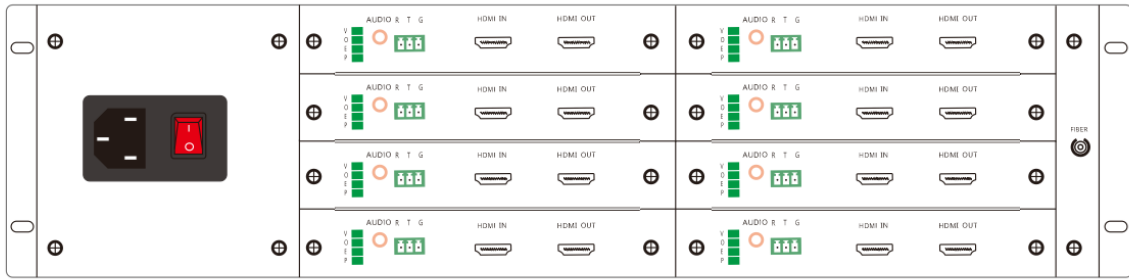

存储温度	-40°C~85°C
工作时间	7*24 小时

六、接口说明

➤ 桌面式发射端

➤ 桌面式接收端

➤ 4路 1U 机架正反面

➤ 8路 4U 机架正反面

➤ 16路4U机架正反面

七、产品尺寸

➤ 单路尺寸

➤ 1U 机架尺寸

➤ 4U 机架尺寸