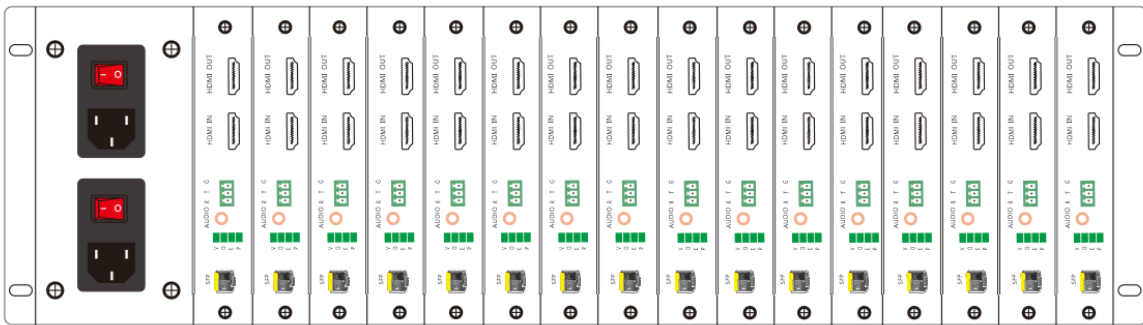

五、技术参数

视频	支持协议	HDMI
	像素带宽	300MHz，全数字
	接口带宽	总带宽 6.75Gbps
	输入输出电平	1VP-P
	支持数码位宽	10Bit
	支持分辨率	VESA 标准分辨率；YUV 格式分辨率
	接口	HDMI 接口
	阻抗	100Ω
	建议 HDMI 线缆最大输入/输出距离	小于 5M，在 1920X1080@60Hz 以上分辨率时，使用带均衡的线缆时可以至 30M
音频	音频模式	支持音频加解嵌
	接口	3.5mm 立体声音频插座
	信号类型	正向立体声
RS232	接口	凤凰端子
	信号方向	正向传输（可选双向传输）
	波特率	自适应，最高 115200bps
光纤	光纤接口	单路：LC 接口 机架式：（LC/FC/ST/SC）可选
	光纤类型	单模/多模
	波长	单模 1310nm/
	接口带宽	2.97Gbps
	建议最大传输距离	在 1920X1080@60hz， 单模光纤：10km
其他	电源	单路：DC12V/1A （宽电压 9V~24V）机架式：220V
	最大功耗	单路：MAX 8W
	工作温度	-20℃ ~ +70℃
	湿度	5% ~ 90%

存储温度	-40°C~85°C
工作时间	7*24 小时

六、接口说明

➤ 桌面式发射端

➤ 桌面式接收端

➤ 4路 1U 机架正反面

➤ 8路 4U 机架正反面

➤ 16路4U机架正反面

七、产品尺寸

➤ 单路尺寸

➤ 1U 机架尺寸

➤ 4U 机架尺寸