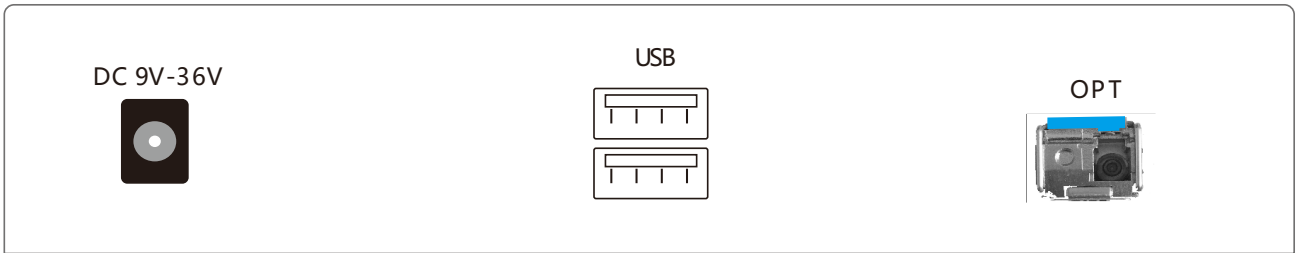

➤ 4路 1U 机架正反面