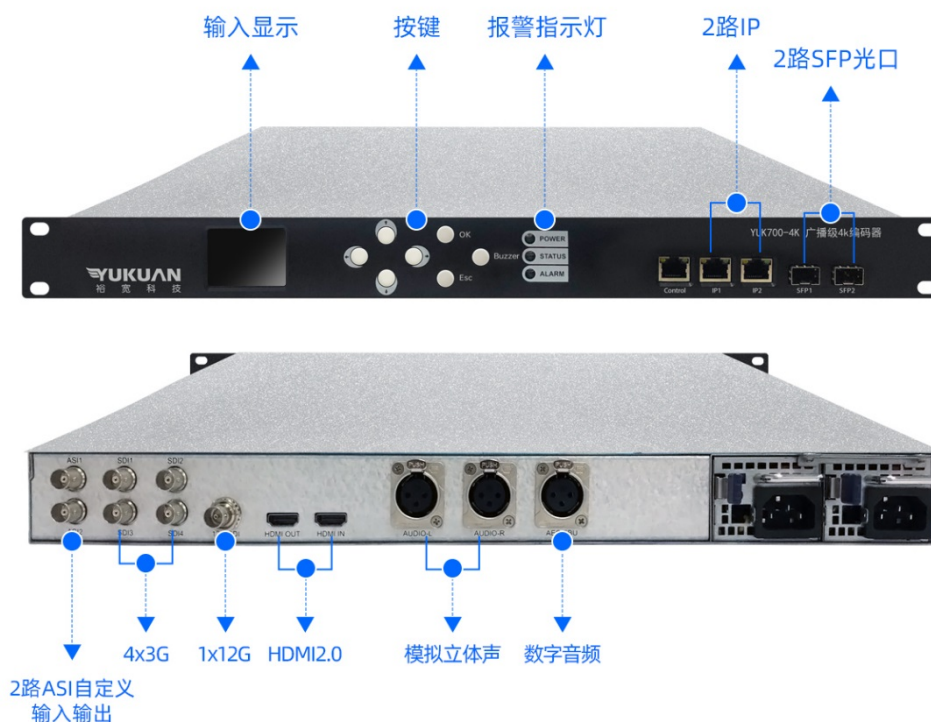

## 外形接口图

### 产品介绍 Product Presentation

YUK700-4K 一体式 4K 编码器是广播级超高清综合媒体处理平台。平台是纯硬件架构，设备功耗低，稳定性好。采用双电源冗余设计，并支持电源热插拔。可以实现 H.265 UHD/高清 H.264/标清 MPEG-2 编码，节目复用，流媒体收发等不同的应用。

- 超高清视频编码
- 支持高动态 HDR HDR10 HLG 视频编码
- 纯硬件架构，设备功耗低，稳定性好
- 支持 BT2020 BT709 格式转换
- 支持 2\*25G SFP 接口 SMPTE2110(定制)
- 高清编码色度采样支持 4:2:0/4:2:2
- 编码精度支持 10bit 8bit
- 支持信号输入预览
- 支持 1\*12G-SDI/1\*HDMI 2.0/4\*3G-SDI/外同步功能（选配）视频输入
- 支持 SDI 嵌入（8 声道）/HDMI 嵌入（8 声道）/2 路 AES/EBU /2 路模拟立体声音频输入
- 2 路 ASI 自定义输入输出、ASI 支持外复用、ASI 备份切换、2 路 IP 输出、2 路光口（SFP）镜像输出
- IP 输出支持 SRT/HTTP/RTMP/HLS/UDP
- 支持 H.265/H.264/MPEG-2 视频编码格式
- 支持 MPEG-1 layer II、AAC-LC、AC3 等音频格式。
- 基于 B/S 的 Web 网管。
- 插卡式双电源，带蜂鸣报警

视频	视频接口	<ul style="list-style-type: none"> <li>✓ 1×12G-SDI,接口 BNC</li> <li>✓ 4×3G-SDI, 接口 BNC , 支持 2SI 和 Quadrant 映射方式</li> <li>✓ 1×HDMI 2.0,接口 HDMI typeA</li> <li>✓ 2x 25G FPC 接口, 支持 SMPTE 2110 ( 选配 )</li> <li>✓ 支持外同步功能 REF 功能</li> </ul>
	视频编码	<ul style="list-style-type: none"> <li>✓ 格式 : H.265/H.264/MPEG-2</li> <li>✓ 编码能力 : 1 路超高清或者 4 路高/标清</li> </ul>
	视频格式	<ul style="list-style-type: none"> <li>✓ 2160P(3840×2160)@25Hz,29.97Hz,30Hz,50Hz,59.94Hz,60Hz</li> <li>✓ 1080P(1920x1080)@25Hz,29.97Hz,30Hz,50Hz,59.94Hz,60Hz</li> <li>✓ 1080I(1920x1080)@25Hz, 29.97Hz</li> <li>✓ 720P(1280x720)@50Hz , 59.94Hz</li> <li>✓ 576I(720x576)@25Hz</li> <li>✓ 480I(720x480)@29.97Hz</li> </ul>
音频	接口	<ul style="list-style-type: none"> <li>✓ SDI 嵌入/8 声道</li> <li>✓ HDMI 嵌入/8 声道</li> <li>✓ AES/EBU 2 路,平衡输入</li> <li>✓ 模拟立体声音频 2 路,平衡输入</li> </ul>
	格式	<ul style="list-style-type: none"> <li>✓ MPEG-1 Layer2</li> <li>✓ AAC-LC</li> <li>✓ AC3 Pass Through</li> </ul>