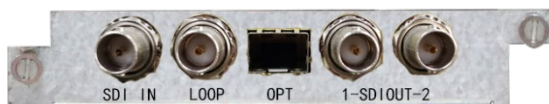

电源	AC 220V<20W
工作温度	0°C~+50°C
传输距离	0~120KM 0-80KM(4K) (实际距离根据客户的需求最终确定)
光连接器	❖ LC/PC 或 SFP 光模块插槽 (4K)
尺寸	19 英寸 1U 机箱 485*320*44mm (含挂耳)
存储温度	-30°C~+80°C

12G 光端机子卡 (单向)

- ❖ 输入接口：1 路 12G-SDI
- ❖ 输出接口：2 路 12G-SDI
- ❖ 光纤接口：SFP 光模块插槽