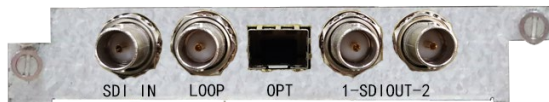

尺寸	19 英寸 1U 机箱 485*320*44mm (含挂耳)
存储温度	-30°C~+80°C

12G 光端机子卡(单向)

- ❖ 输入接口：1 路 12G-SDI
- ❖ 输出接口：2 路 12G-SDI
- ❖ 光 纤 接 口：SFP 光模块插槽